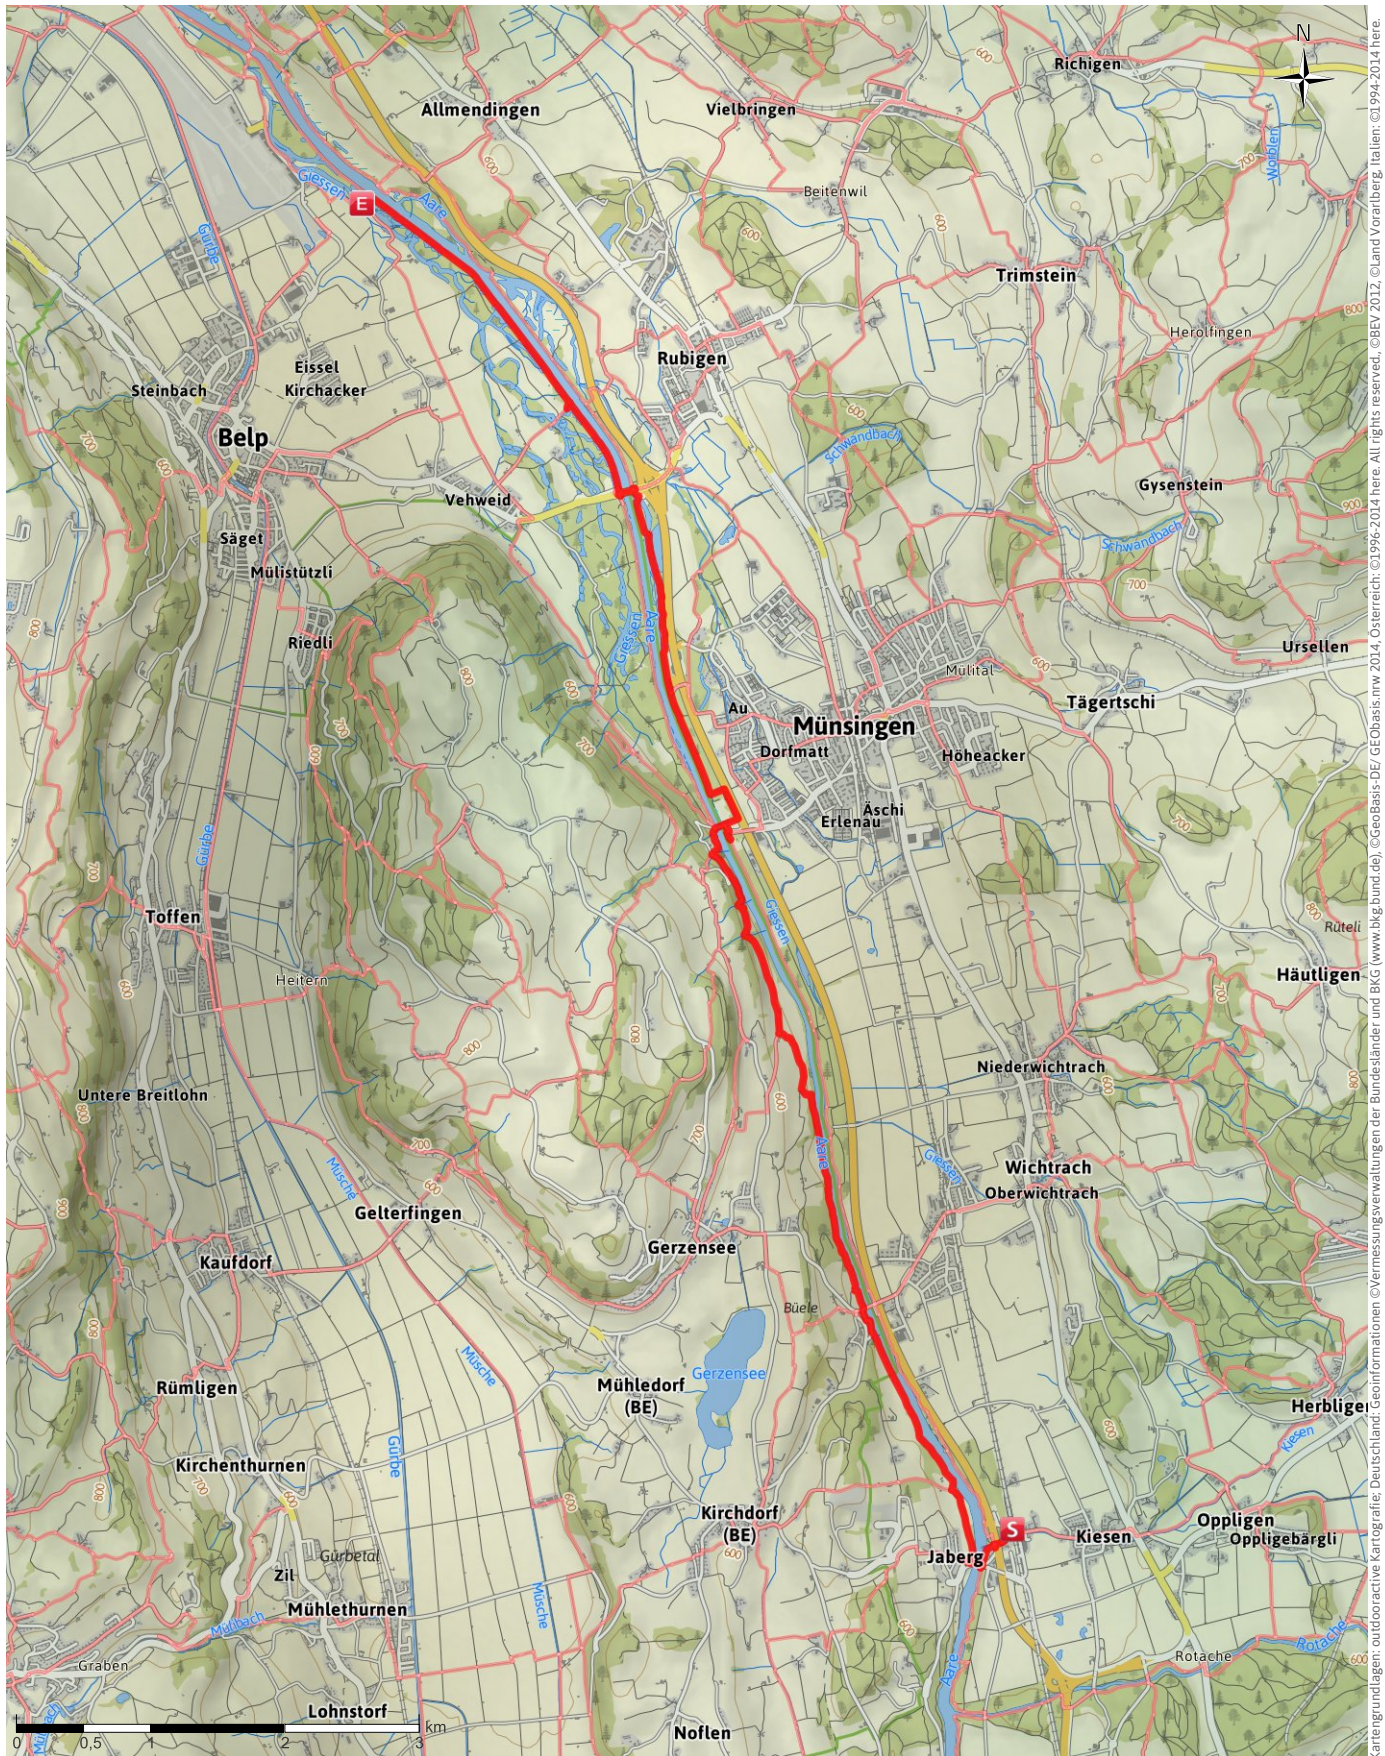

Aarewanderung 2. Etappe Kiesen - Jägerheim

→ 13.4 km | ⌚ 3:38 h | ↗ 136 m | ↘ 166 m | SCHWIERIGKEIT -