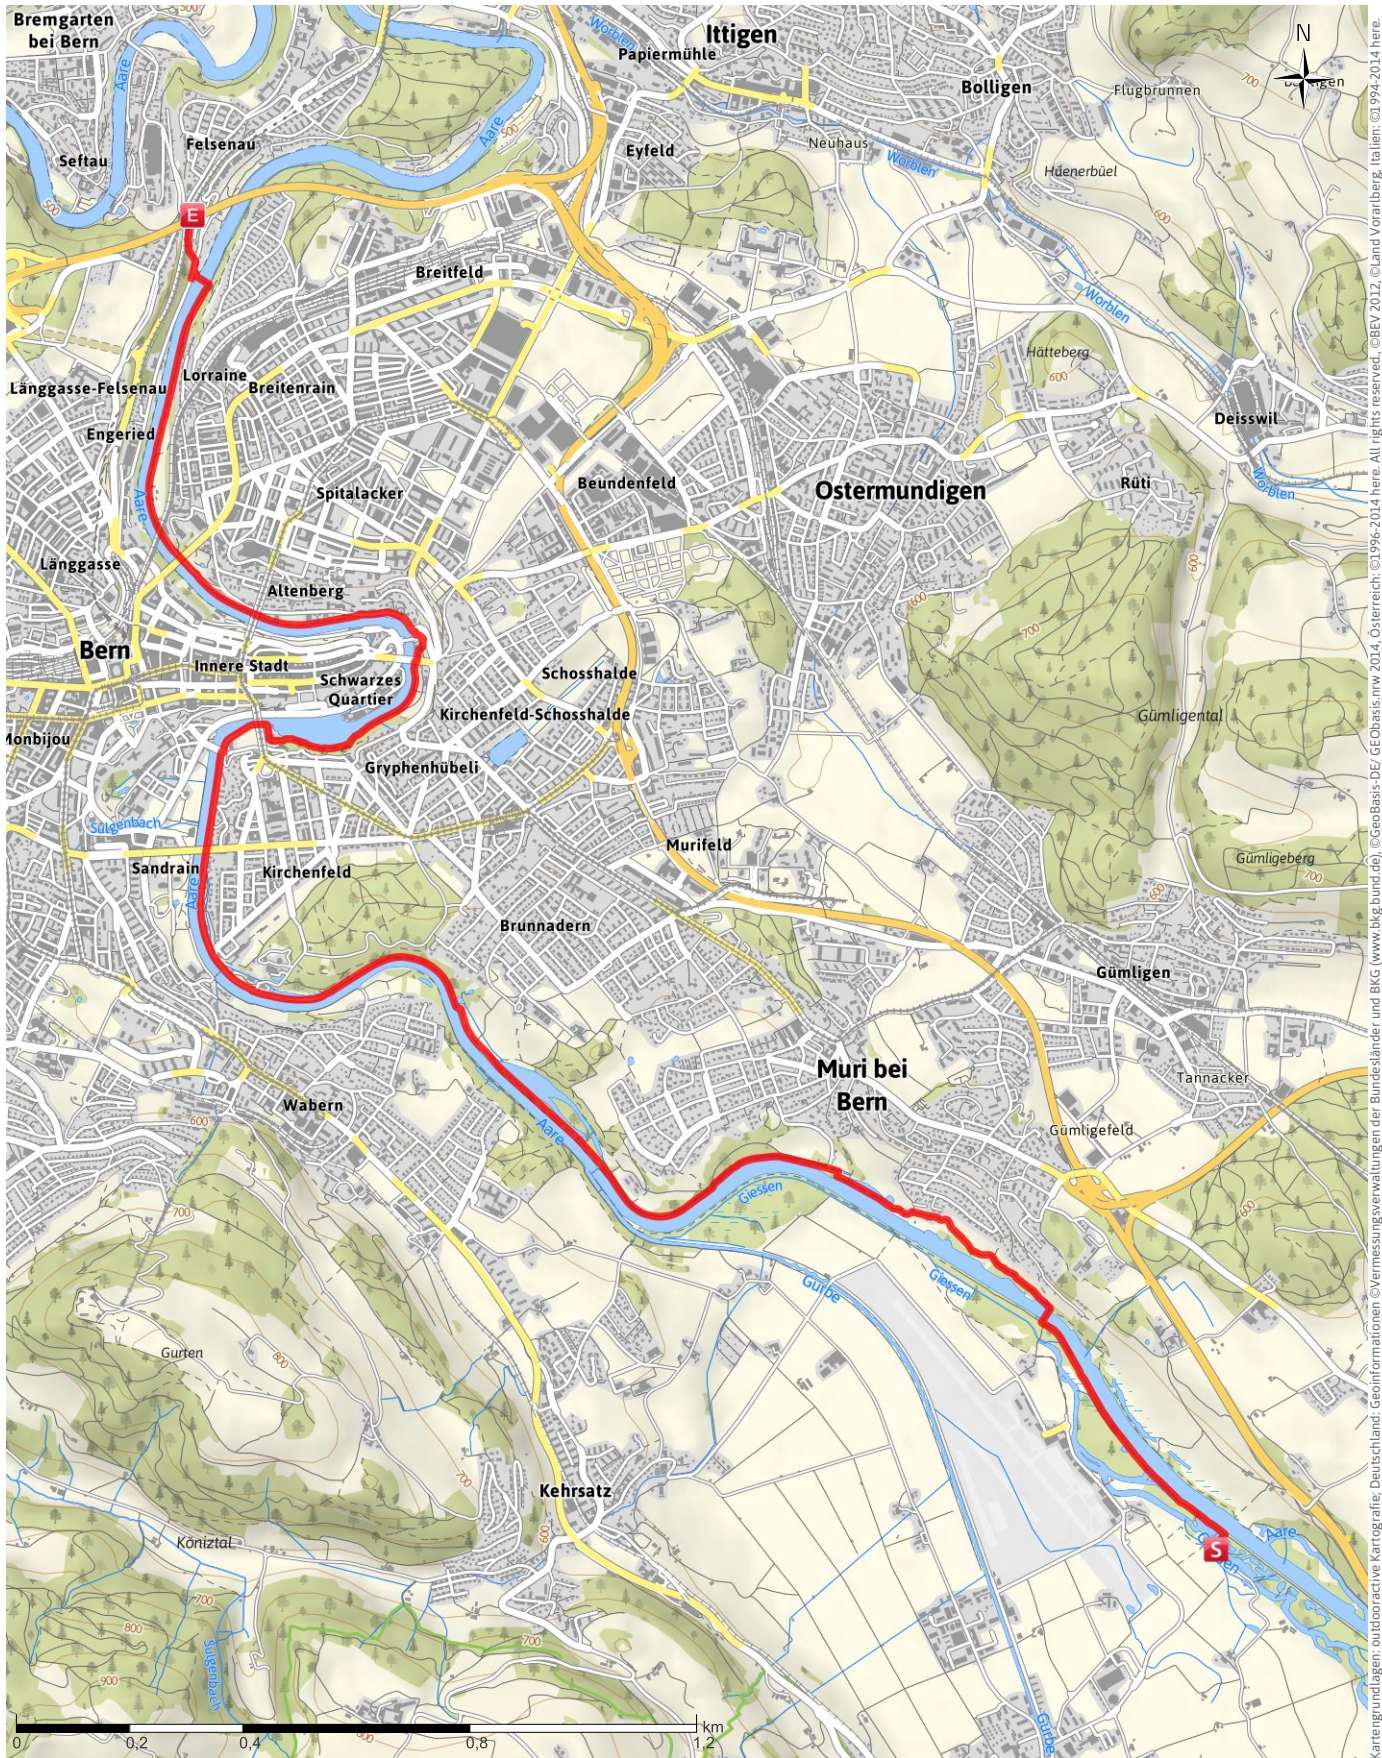

Aarewanderung 3. Etappe

→ 12.8 km | ⌚ 3:26 h | ▲ 134 m | ▼ 91 m | SCHWIERIGKEIT -

Kartengrundlagen: outdooractive Kartografie; Deutschland: Geoinformationen © Vermessungsverwaltungen der Bundesländer und BKG (www.bkg.bund.de); Österreich: © 1996-2014 here. All rights reserved.; © BEVE 2012; © Land Vorarlberg, Italien: © 1994-2014 here. All rights reserved.; © Autonome Provinz Bozen – Südtirol – Abteilung Natur, Landschaft und Raumentwicklung; Schweiz: Geodata © swisstopo (5704002735)