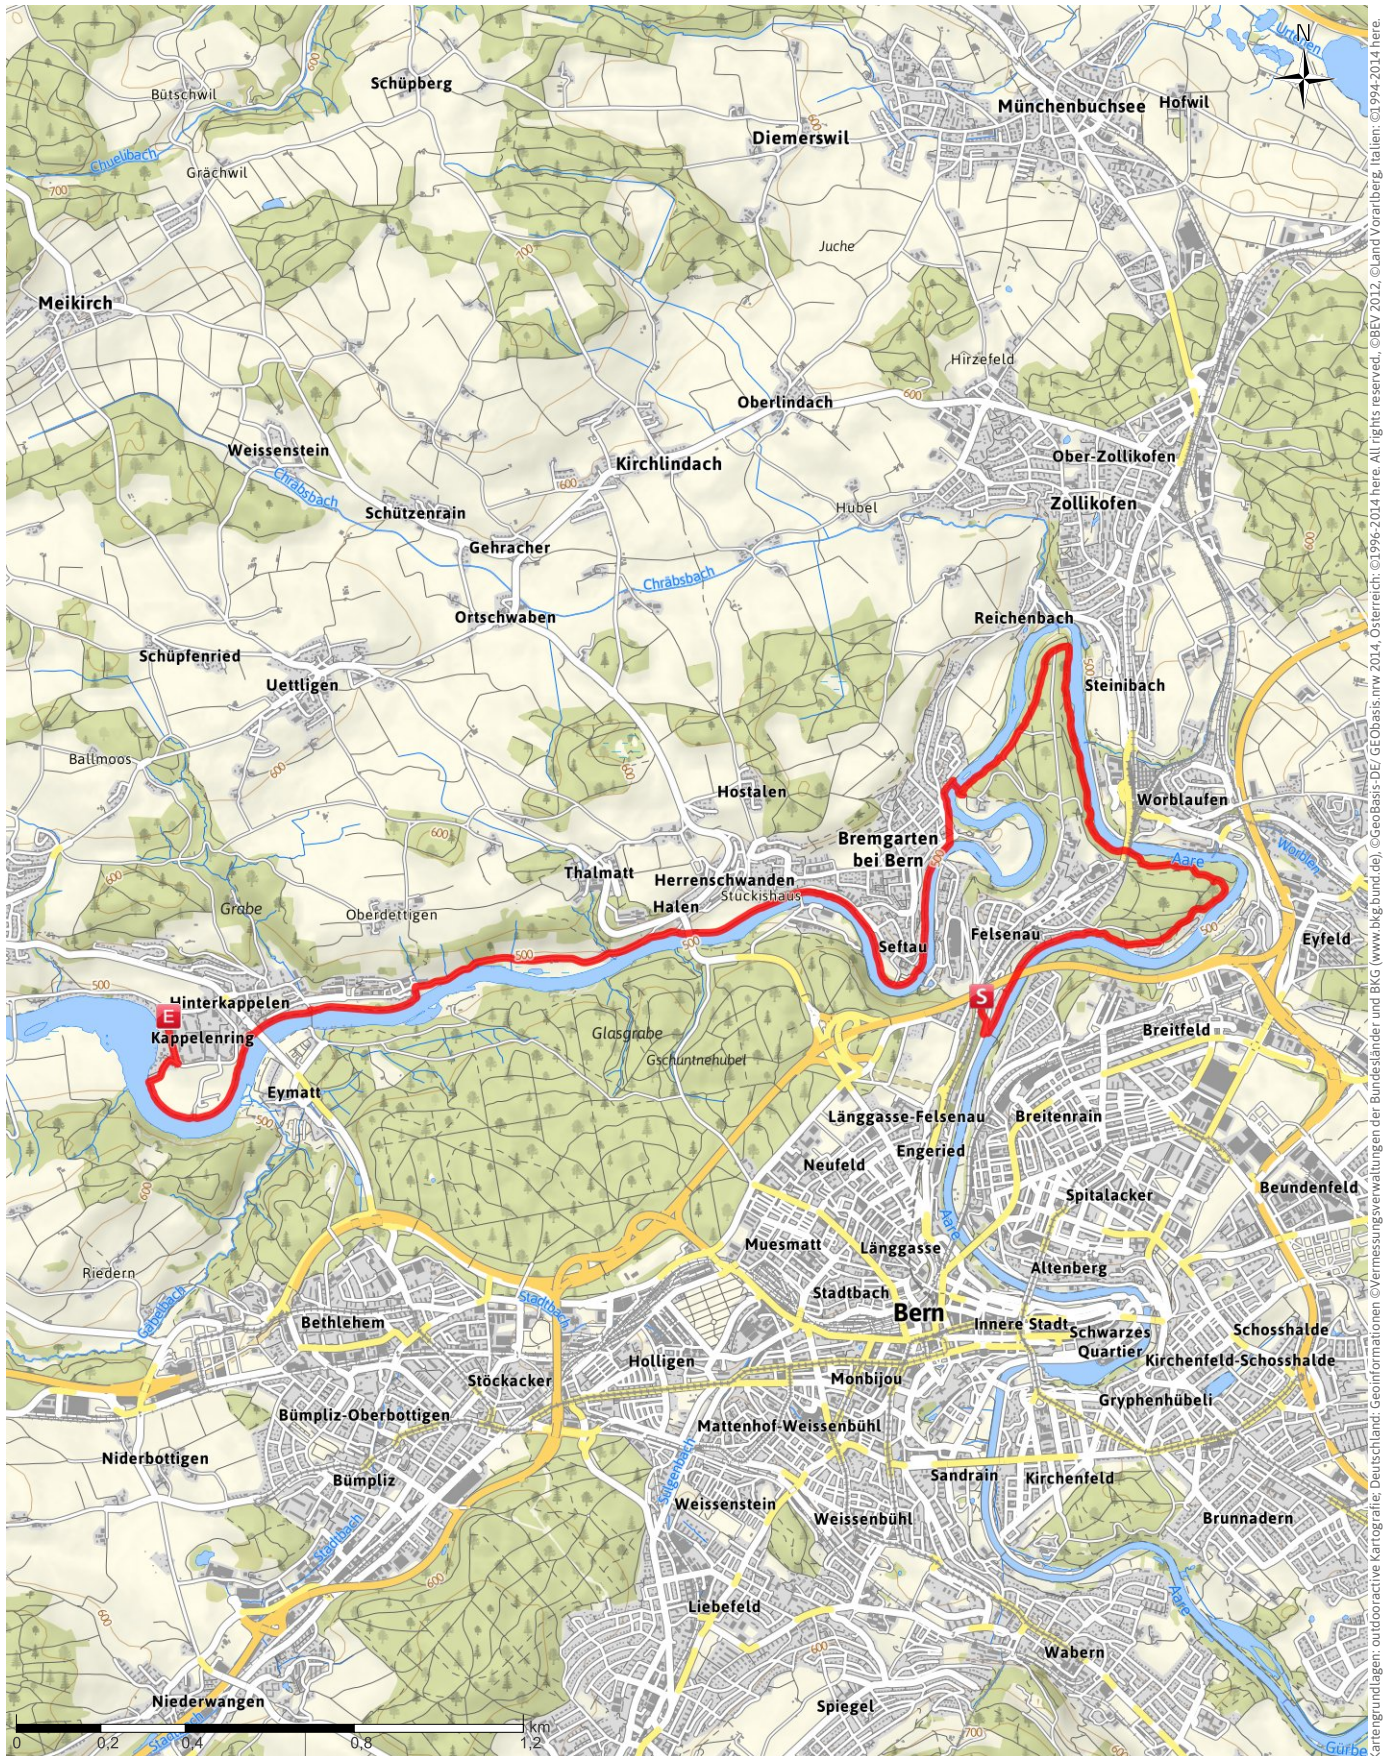

# Aarewanderung 4. Etappe

→ 14.6 km | ⌚ 4:09 h | ▲ 152 m | ▼ 202 m | SCHWIERIGKEIT -

Kartengrundlagen: outdooractive Kartografie; Deutschland: Geoinformationen ©Vermessungsverwaltungen der Bundesländer und BKG (www.bkg.bund.de); Österreich: ©1996-2014 here. All rights reserved.; ©BEV 2012; ©Land Vorarlberg, Italien: ©1994-2014 here. All rights reserved.; ©Autonome Provinz Bozen – Südtirol – Abteilung Natur, Landschaft und Raumentwicklung; Schweiz: Geodata ©swisstopo (5704002735)