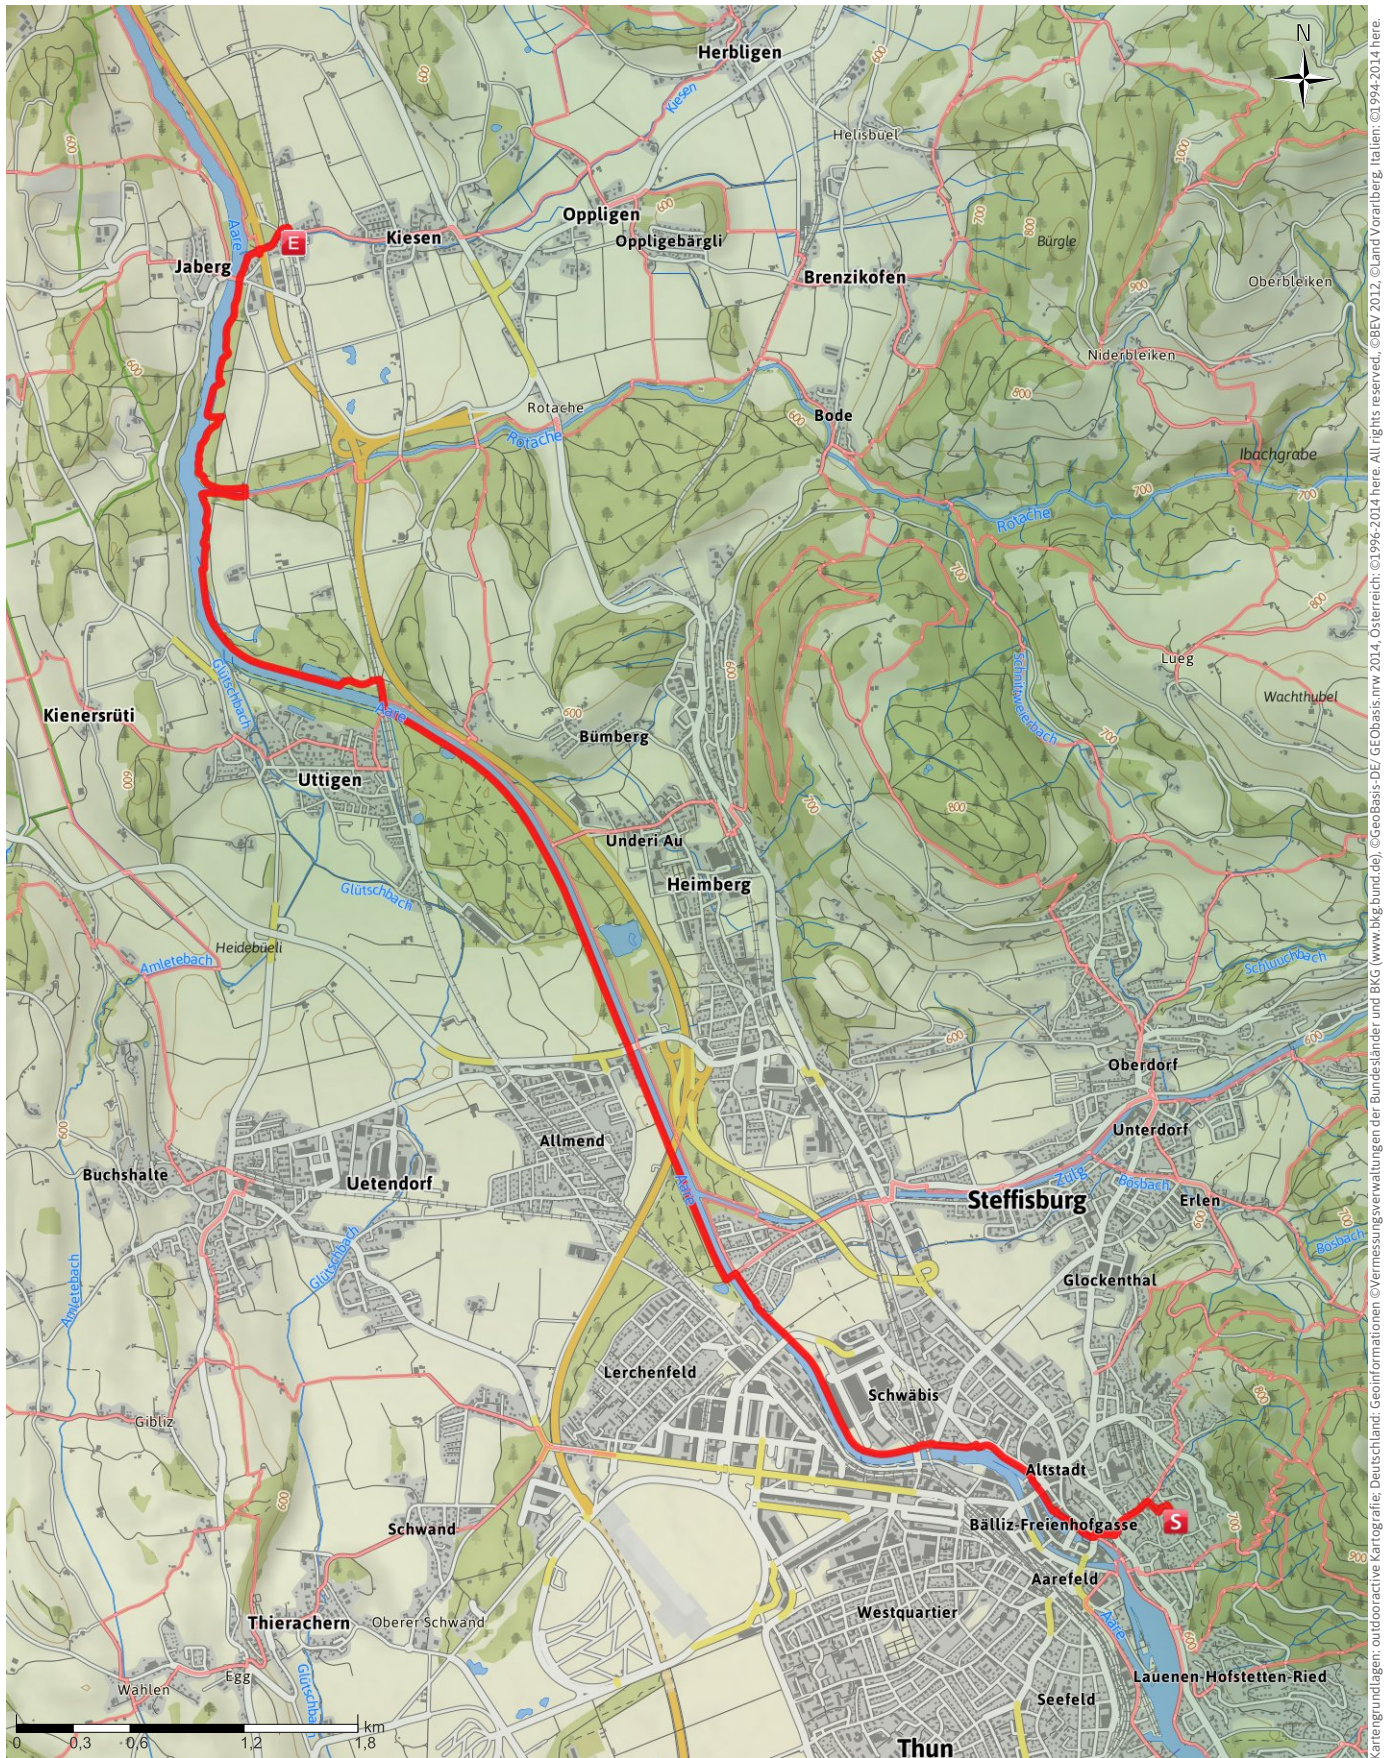

# Aare 1. Etappe Thun - Kiesen

← 11.1 km | ⌚ 2:47 h | ▲ 2 m | ▼ 64 m | SCHWIERIGKEIT -

Kartengrundlagen: outdooractive Kartografie; Deutschland: Geoinformationen ©Vermessungsverwaltungen der Bundesländer und BKG (www.bkg.bund.de), ©GeoBasis-DE/ GeoBasis.mvw 2014, Österreich: ©1996-2014 here, All rights reserved., ©BEV 2012, ©Land Vorarlberg, Italien: ©1994-2014 here, All rights reserved., ©Autonome Provinz Bozen – Südtirol – Abteilung Natur, Landschaft und Raumentwicklung, Schweiz: Geodata ©swisstopo (5704002735)