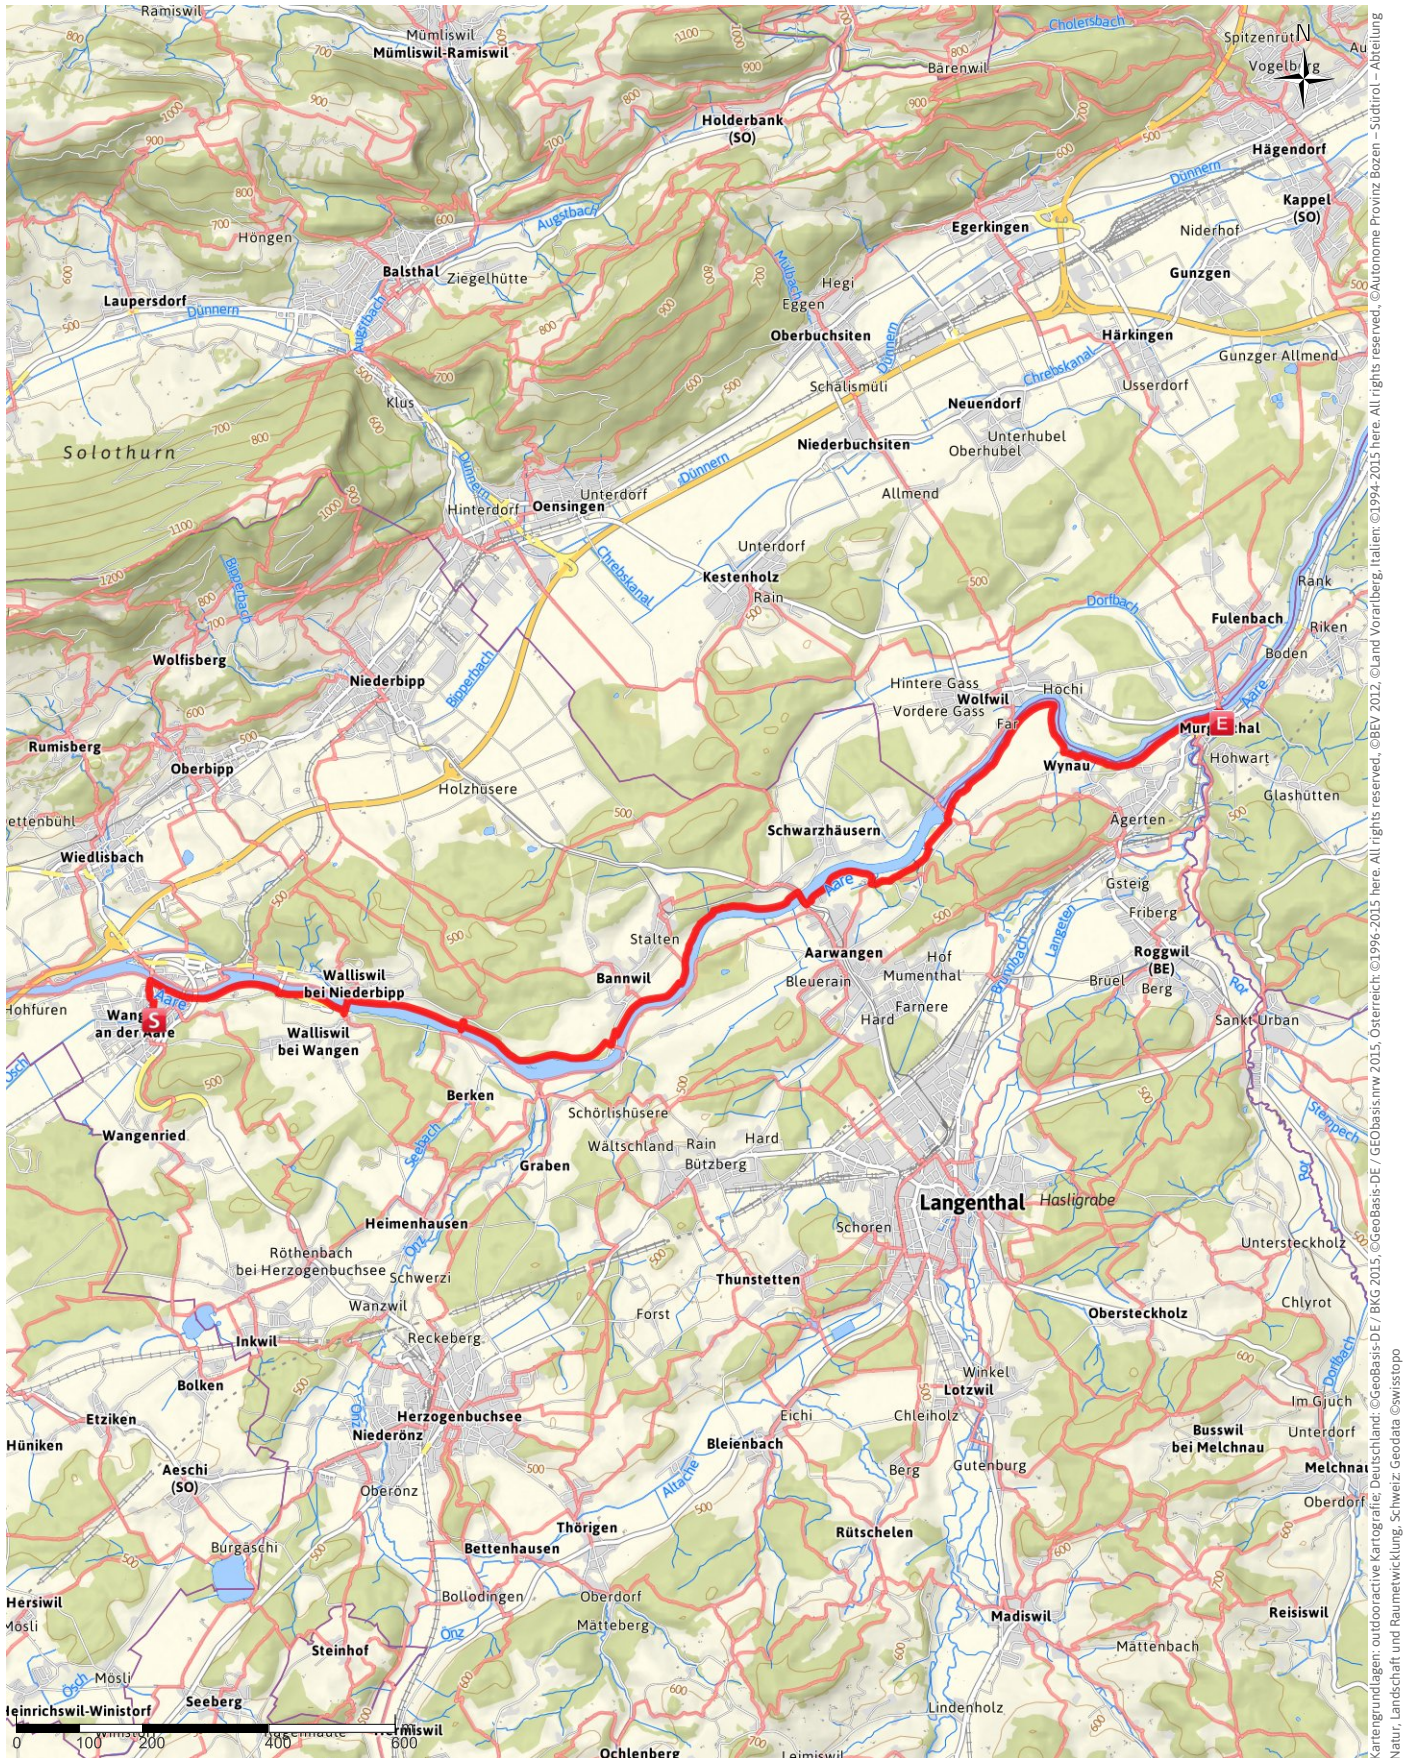

Aarewanderung 10. Etappe

→ 18.6 km | ⌚ 4:49 h | ↗ 125 m | ↘ 151 m | SCHWIERIGKEIT -

Kartengrundlagen: outdooractive Kartografie; Deutschland: ©GeoBasis-DE / BKG 2015, Österreich: ©1996-2015 here. All rights reserved, ©1994-2015 here. All rights reserved, ©Autonome Provinz Bozen – Südtirol – Abteilung Natur, Landschaft und Raumentwicklung, Schweiz: Geodata ©swisstopo