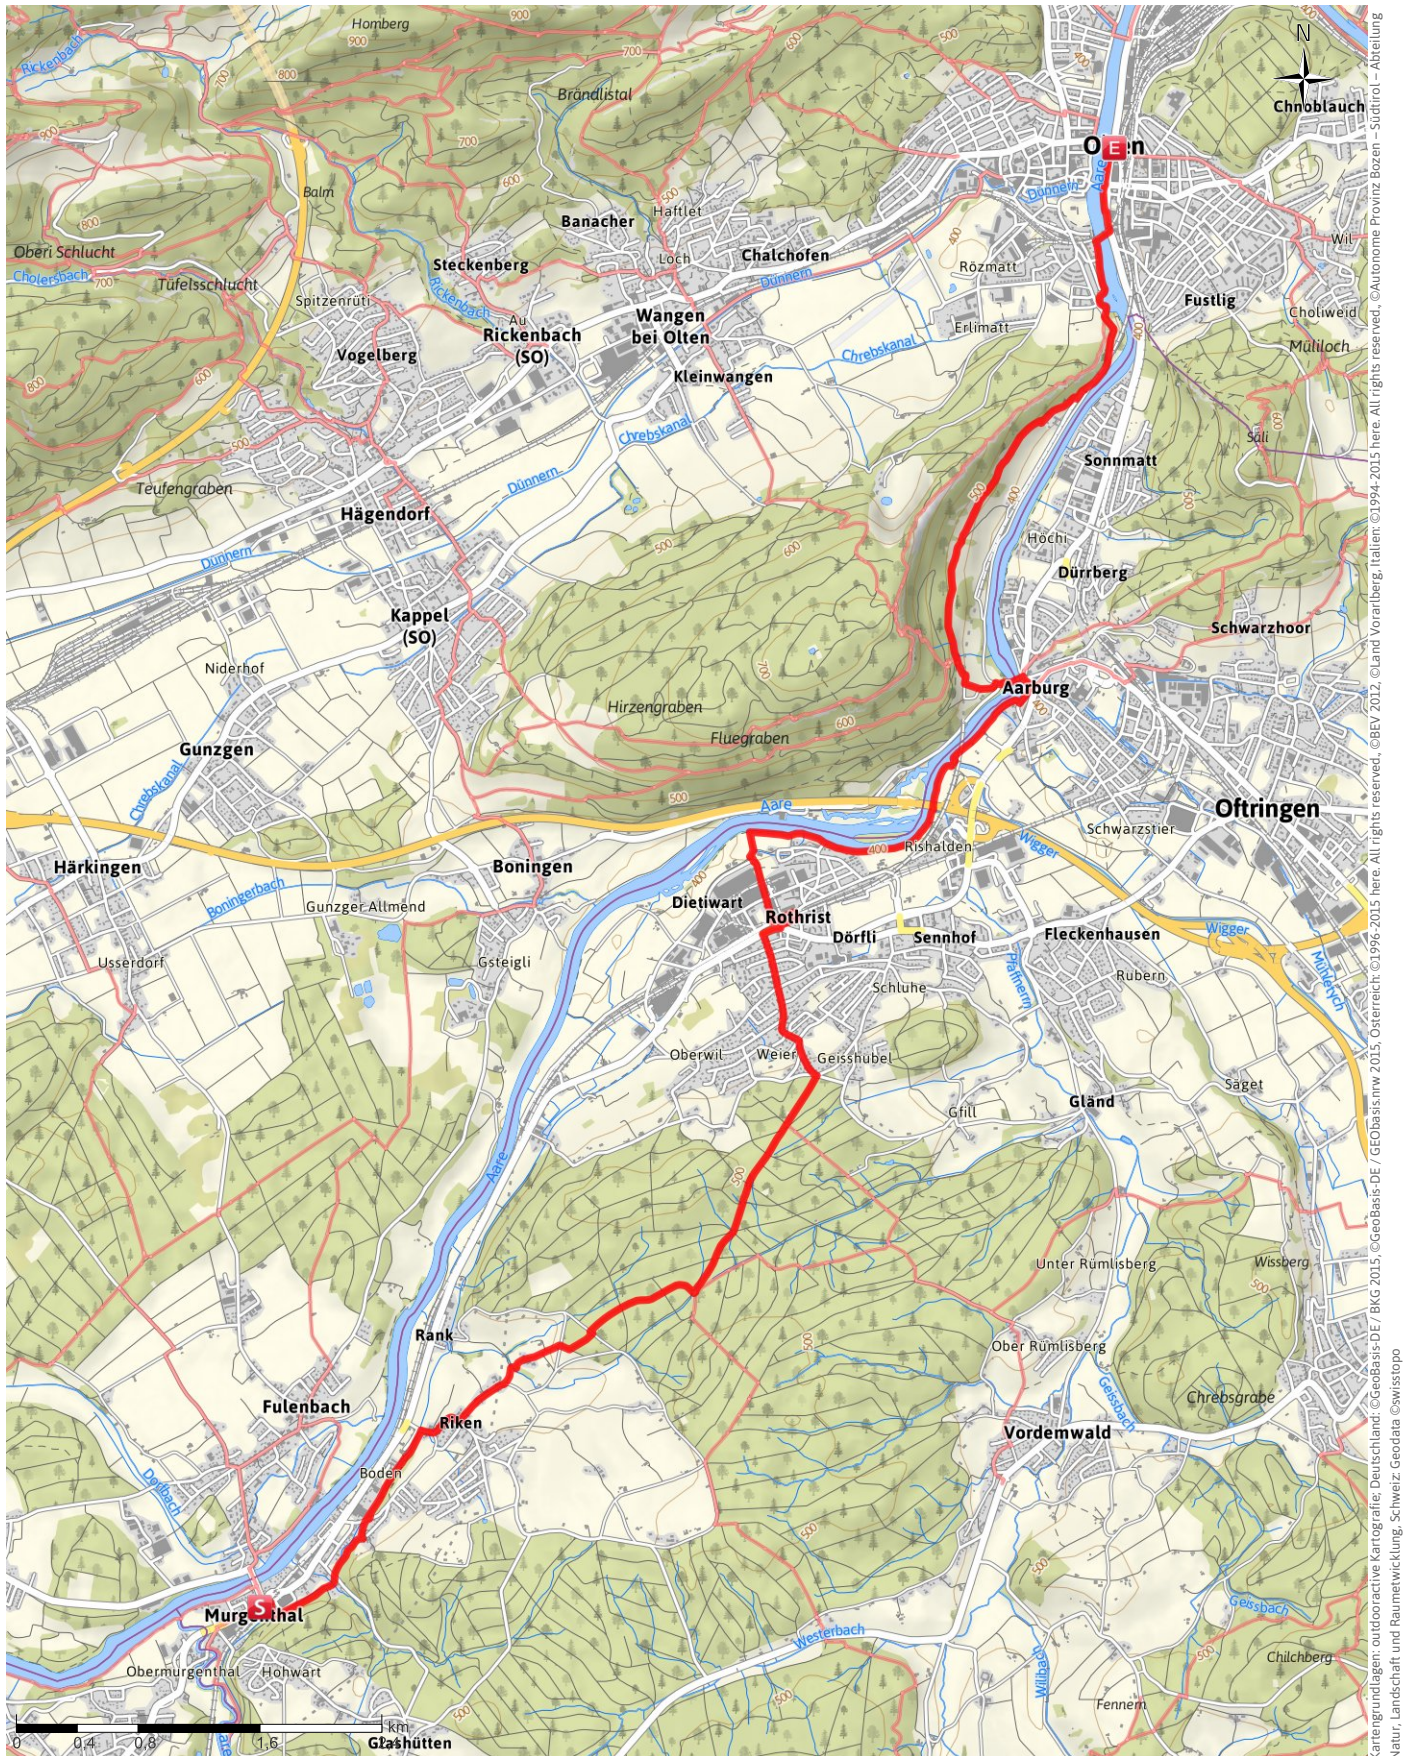

Aarewanderung 11. Etappe

← 15.1 km

🕒 4:11 h

⬆️ 224 m

⬆️ 242 m

SCHWIERIGKEIT -

Kartengrundlagen: outdooractive Kartografie; Deutschland: ©Geobasis-DE / BKG 2015; Österreich: ©1996-2015 here. All rights reserved; ©BEV 2012; ©Land Vorarlberg, Italien: ©1994-2015 here. All rights reserved; ©Autonome Provinz Bozen – Südtirol – Abteilung Natur, Landschaft und Raumentwicklung, Schweiz: Geodata ©swisstopo