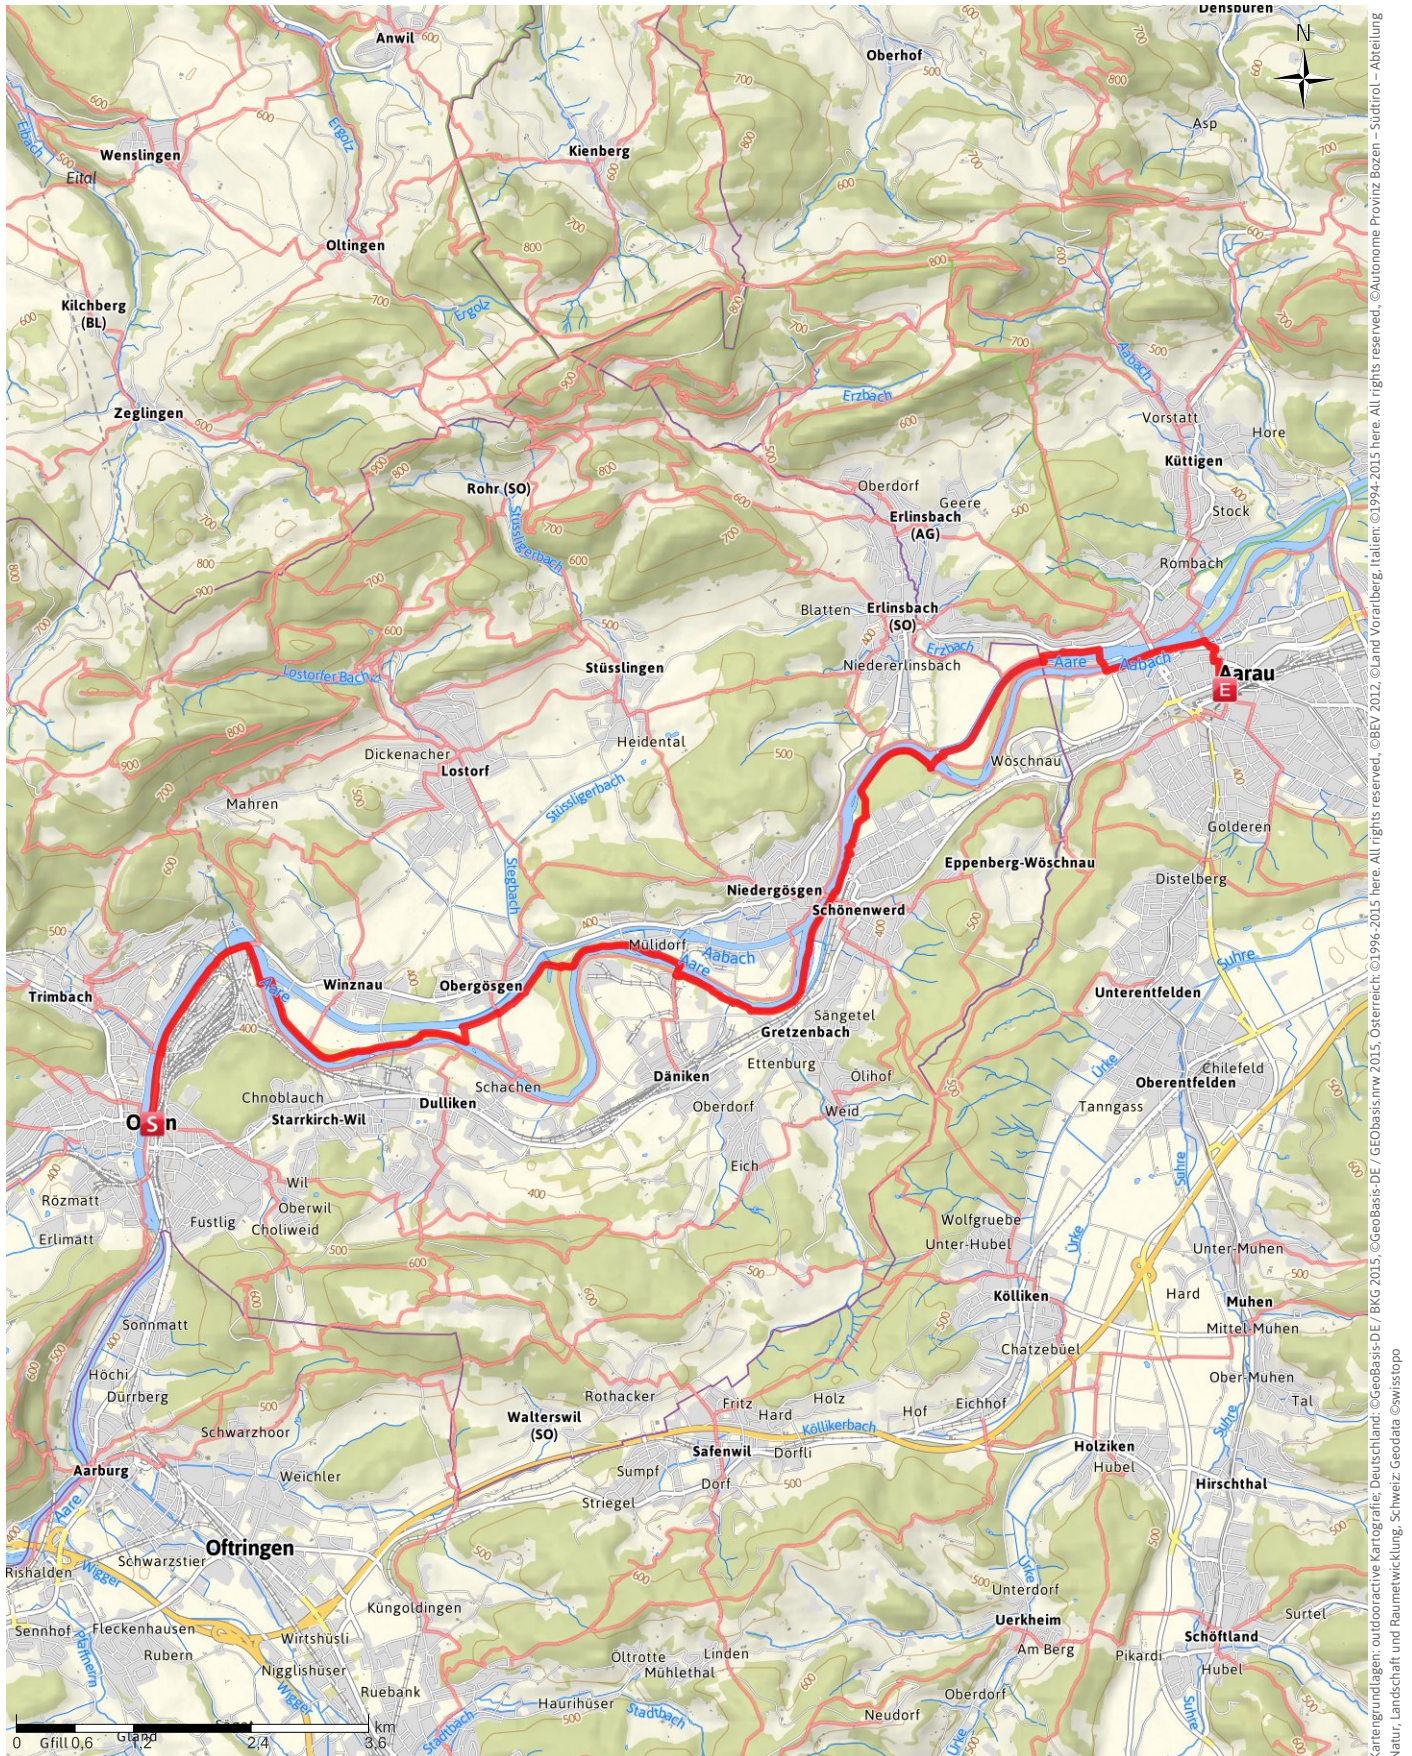

Aarewanderung 12. Etappe

→ 17.8 km | ⌚ 4:28 h | ↗ 94 m | ↘ 96 m | SCHWIERIGKEIT -

Kartengrundlagen: outdooractive Kartografie; Deutschland: ©GeoBasis-DE / BKG 2015; Österreich: ©1996-2015 here. All rights reserved.; ©BEV 2012; ©Land Vorarlberg, Italien: ©1994-2015 here. All rights reserved.; ©Autonome Provinz Bozen – Südtirol – Abteilung Natur, Landschaft und Raumentwicklung, Schweiz: Geodata ©swisstopo