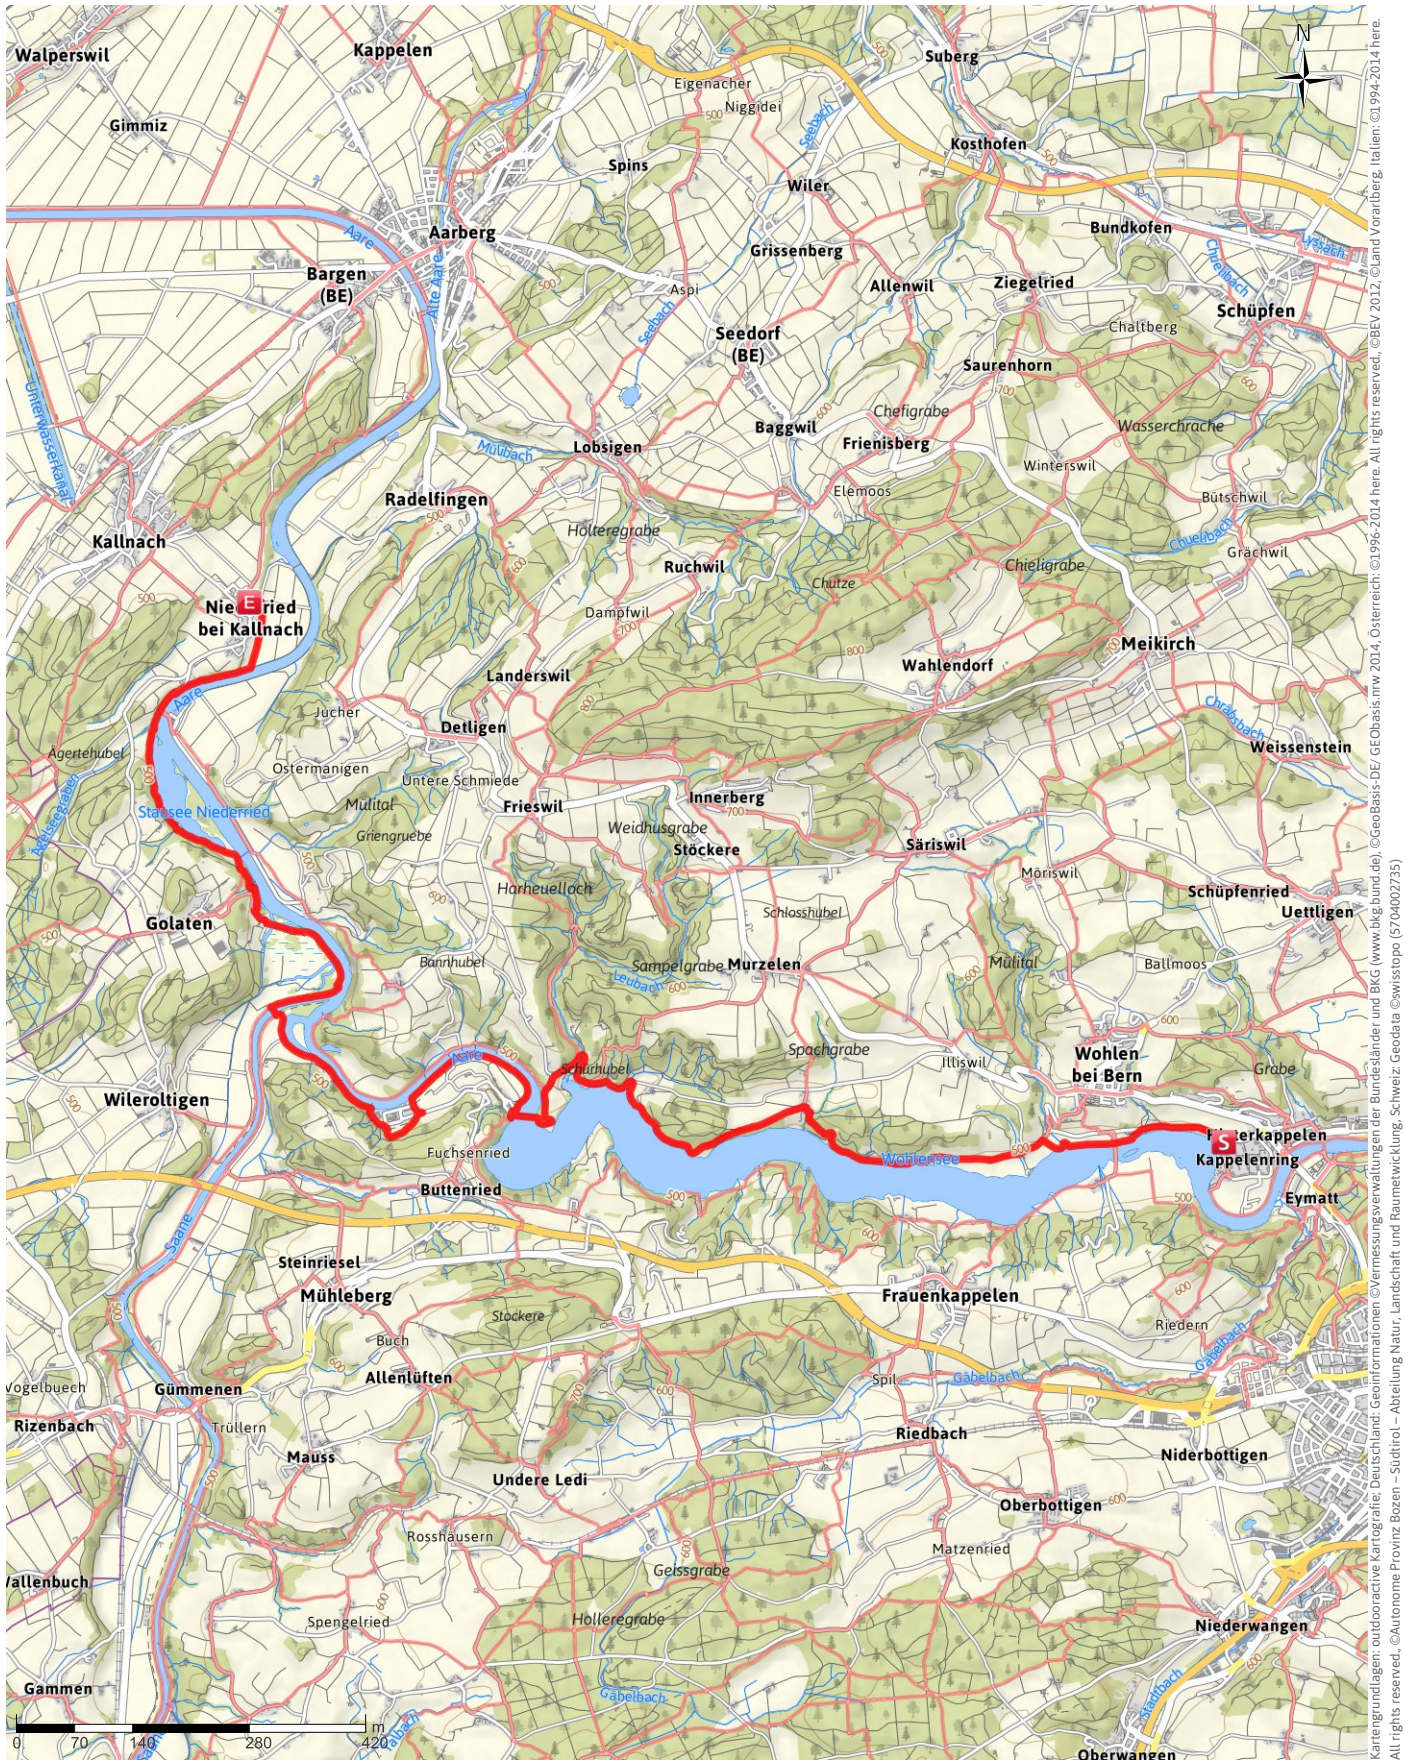

Aarewanderung 5. Etappe

→ 19.3 km | ⌚ 5:27 h | 🏔️ 184 m | 📏 229 m | SCHWIERIGKEIT -

Kartengrundlagen: outdooractive Kartografie; Geoinformationen: Vermessungsverwaltungen der Bundesländer und BKG (www.bkg.bund.de); ©GeoBasis-DE/ GeoBasis.nrw 2014, Österreich: ©1996-2014 here. All rights reserved., ©BEV 2012, ©Land Vorarlberg, Italien: ©1994-2014 here. All rights reserved., ©Autonome Provinz Bozen – Südtirol – Abteilung Natur, Landschaft und Raumentwicklung, Schweiz: Geodata (swisstopo (57040002735))