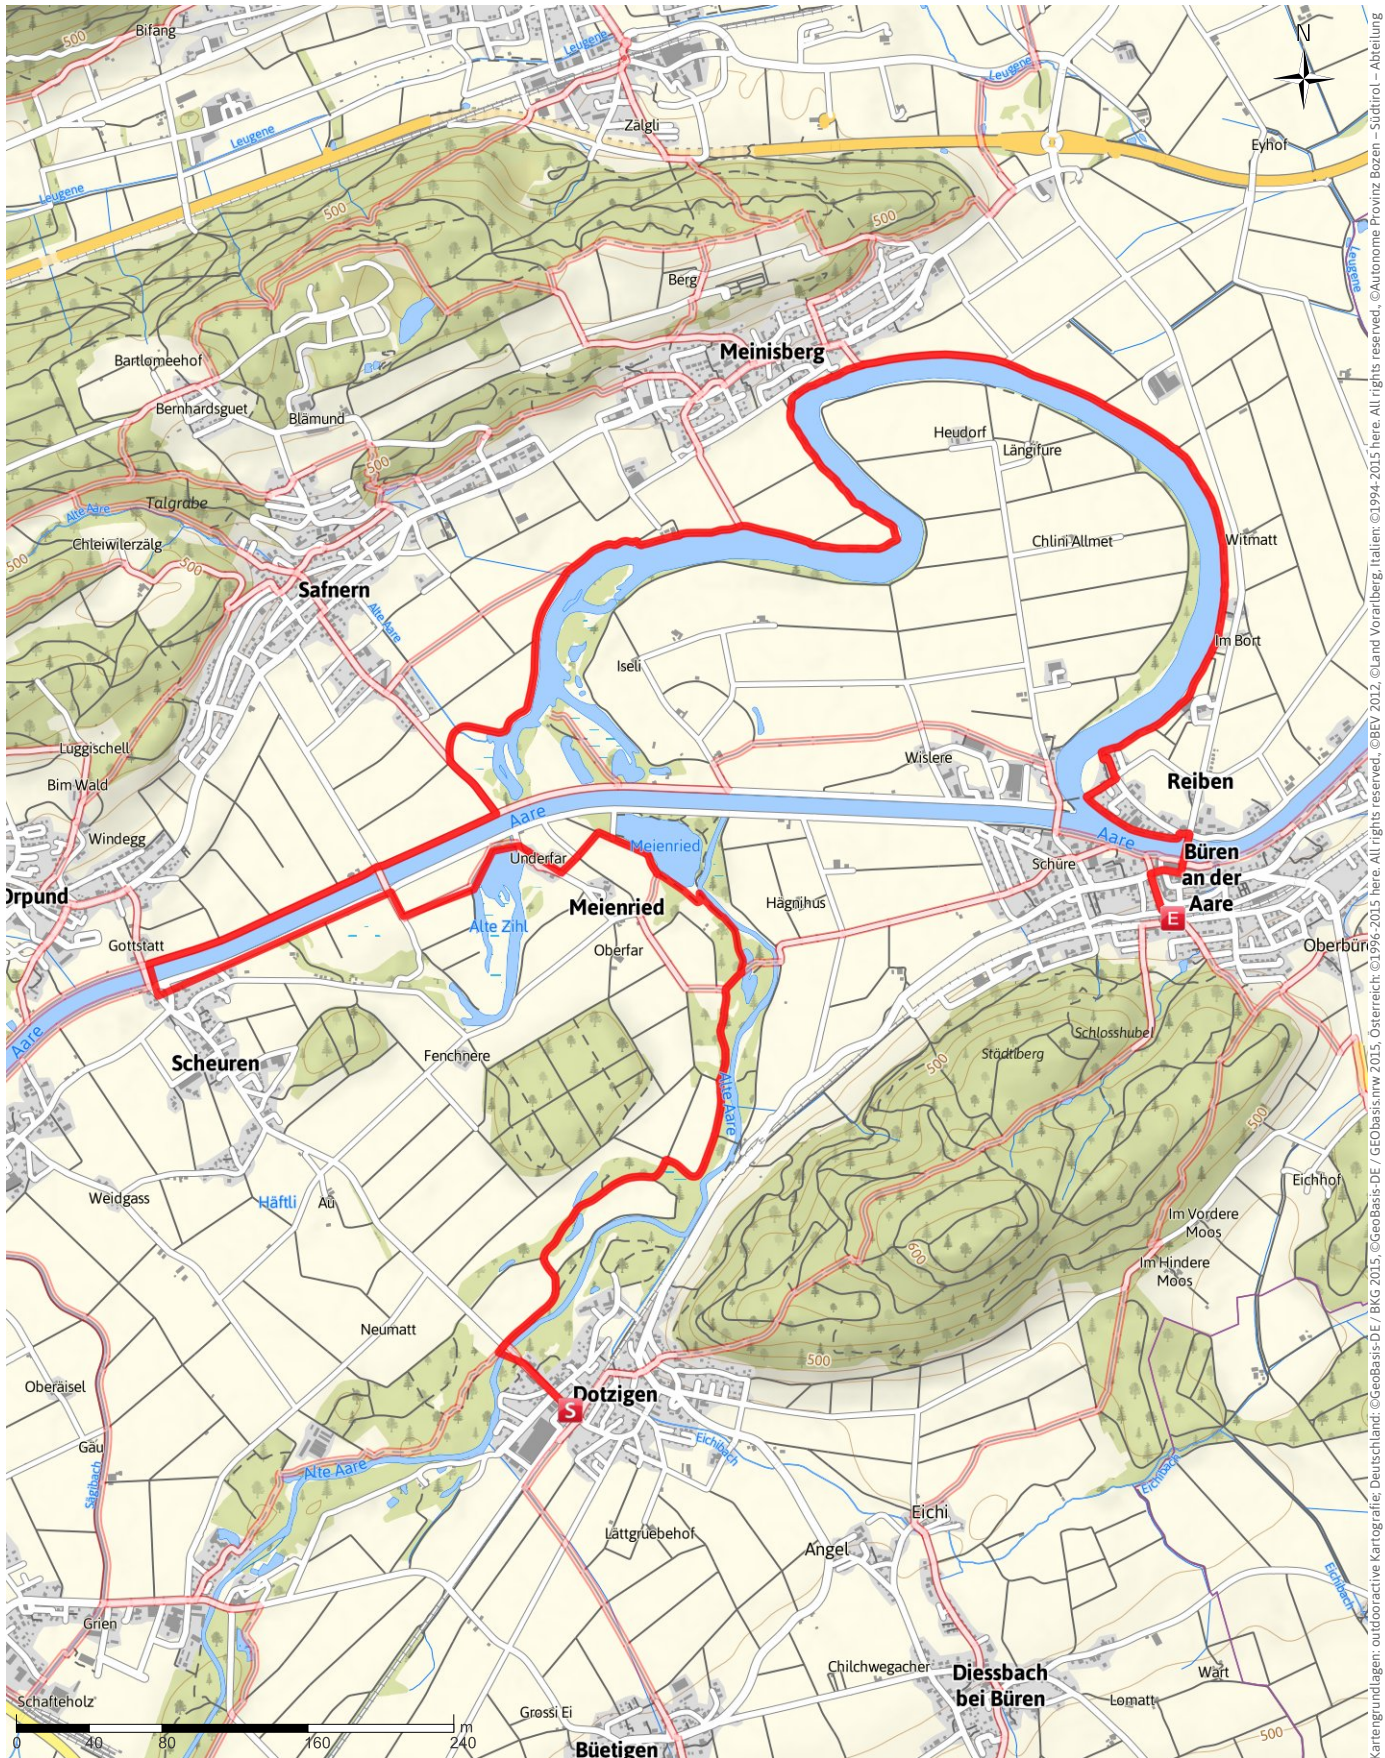

Aarewanderung 7. Etappe Dotzigen-Büren

→ 16.4 km | ⌚ 4:04 h | ⬆️ 57 m | ⬆️ 47 m | SCHWIERIGKEIT -

Kartengrundlagen: outdooractive Kartografie; Deutschland: ©GeoBasis-DE / BKG 2015; Österreich: ©1996-2015 here. All rights reserved.; ©BEV 2012; ©Land Vorarlberg, Italien: ©1994-2015 here. All rights reserved.; ©Autonome Provinz Bozen – Südtirol – Abteilung Natur, Landschaft und Raumentwicklung, Schweiz: Geodata ©swisstopo