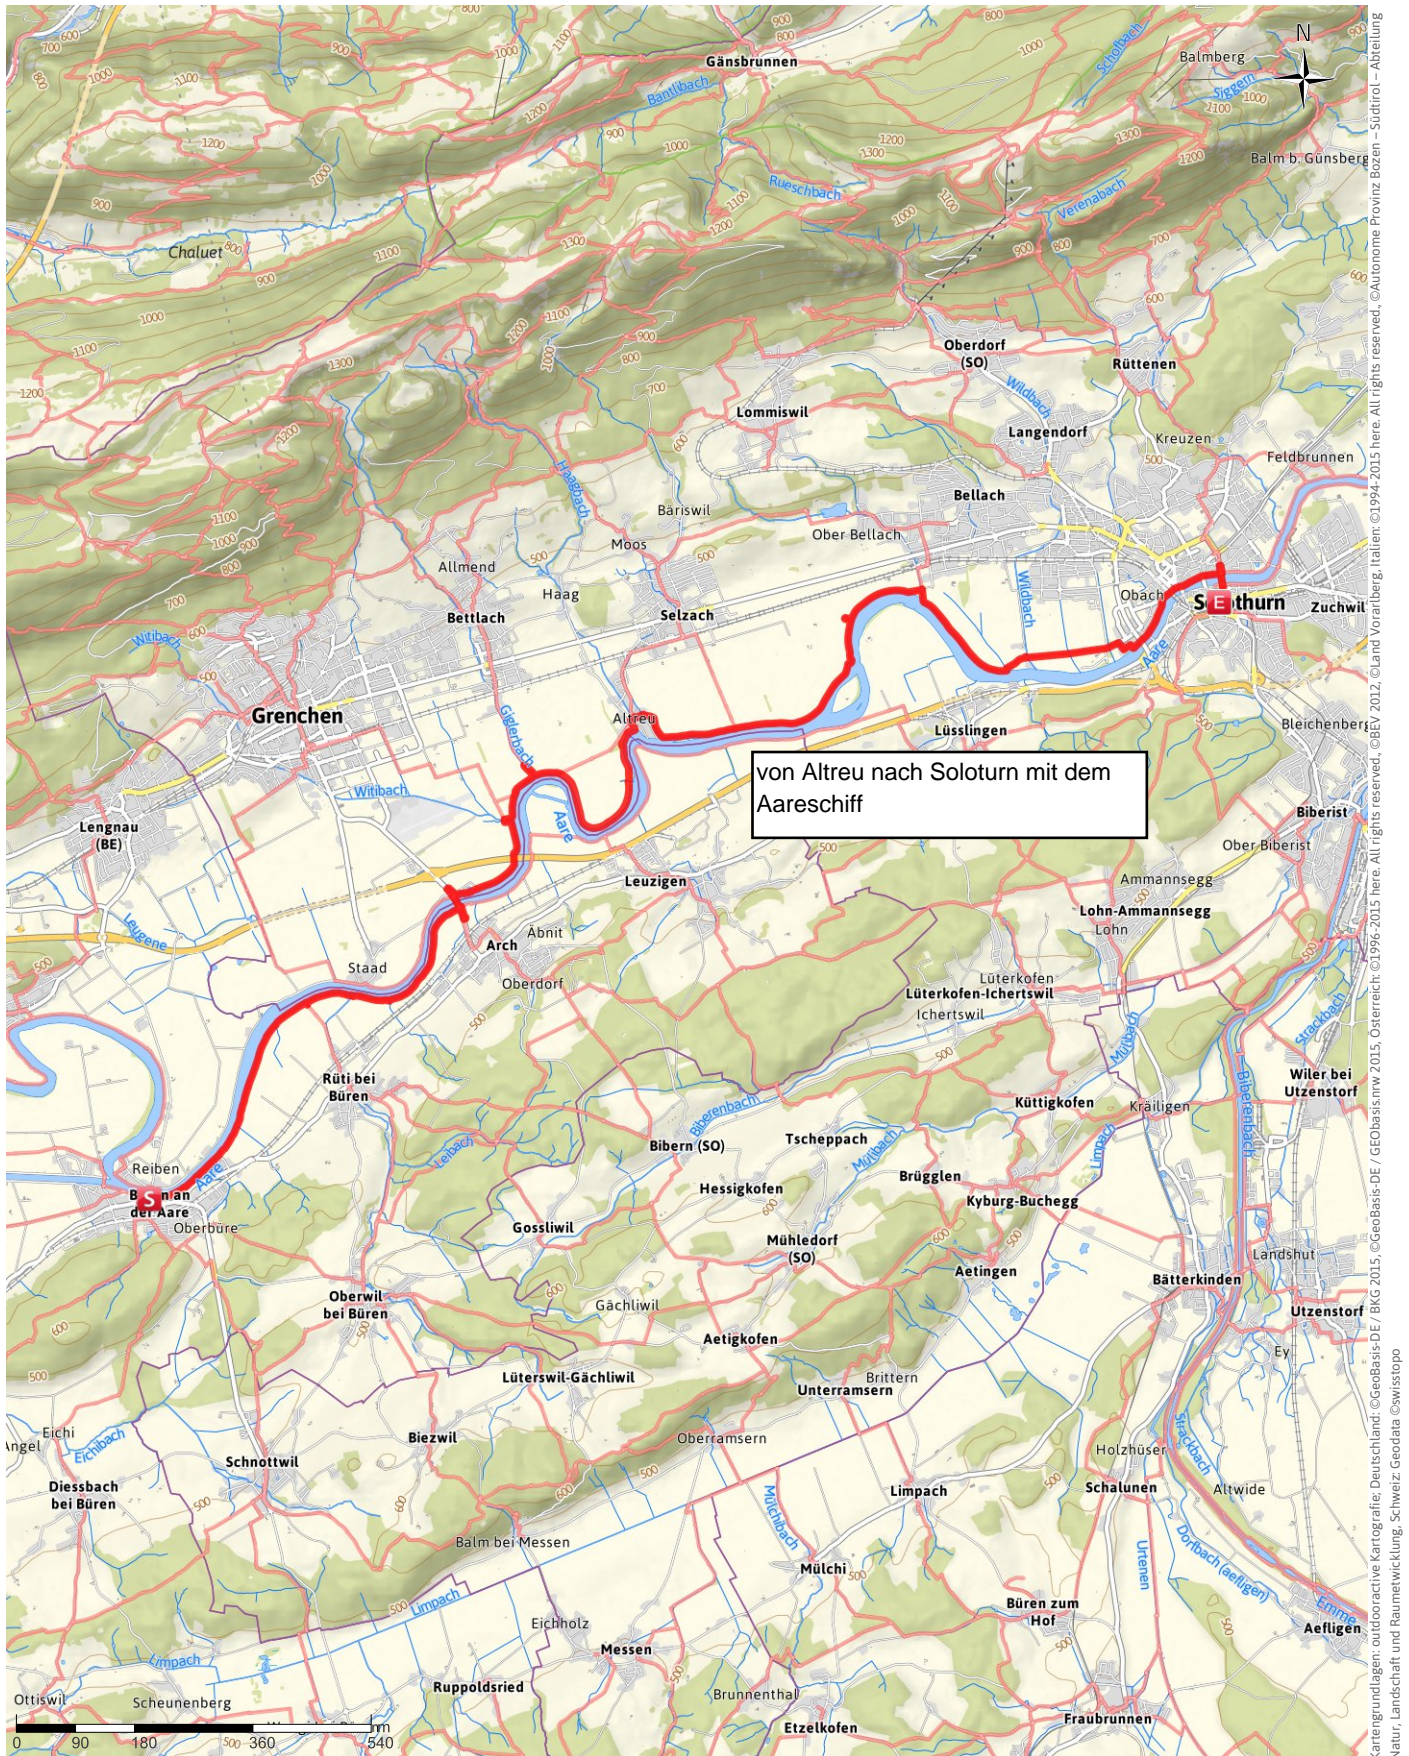

# Aarewanderung 8. Etappe Bueren-Solothurn

→ 22.1 km | ⌚ 5:28 h | ⬆️ 45 m | ⬆️ 49 m | SCHWIERIGKEIT -

Kartengrundlagen: outdooractive Kartografie; Deutschland: ©GeoBasis-DE / BKG 2015; Österreich: ©1996-2015 here. All rights reserved.; ©1994-2015 here. All rights reserved.; ©Autonome Provinz Bozen – Südtirol – Abteilung Natur, Landschaft und Raumentwicklung, Schweiz: Geodata ©swisstopo