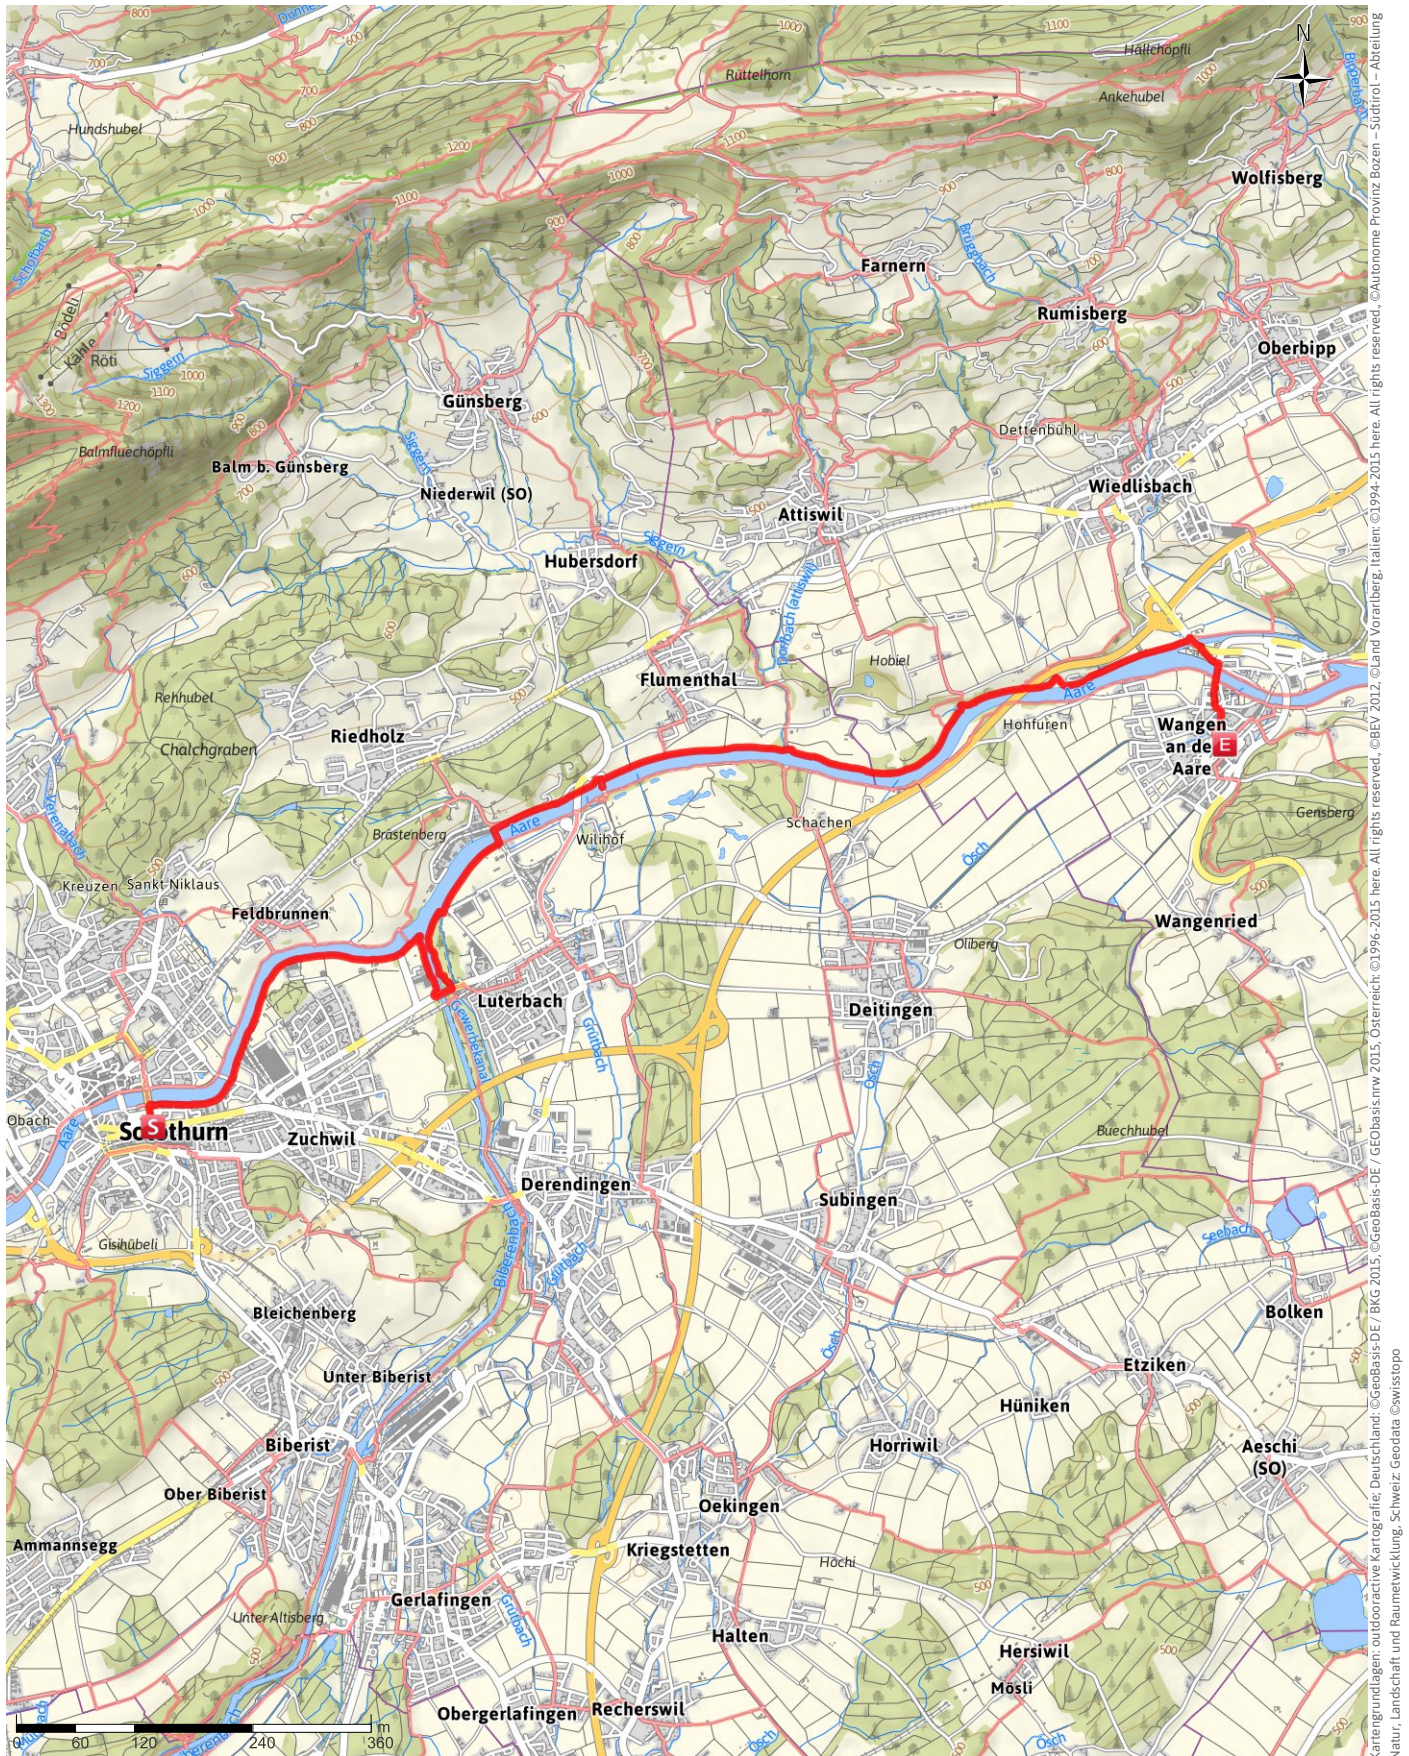

Aarewanderung 9. Etappe

→ 12.8 km | ⌚ 3:14 h | ↗ 61 m | ↘ 72 m | SCHWIERIGKEIT -

Kartengrundlagen: outdooractive Kartografie; Deutschland: ©GeoBasis-DE / BKG 2015; Österreich: ©1996-2015 here. All rights reserved.; ©2012. ©Land Vorarlberg, Italien: ©1994-2015 here. All rights reserved.; ©Autonome Provinz Bozen – Südtirol – Abteilung Natur, Landschaft und Raumentwicklung, Schweiz: Geodata ©swisstopo